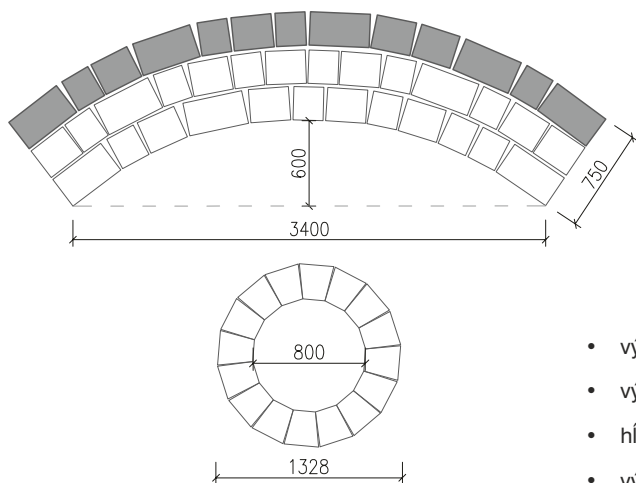

- výška sedenia vrátane opierky: **750 mm**
- výška sedacej časti: **375 mm**
- hĺbka sedacej časti: **500 mm**
- výška ohniska: **300 mm**

- 25 %

SPOTREBA PRVKOV - SEDENIE :

a (22,5 x 25 x 15 cm) = 35 ks

d (22,5 x 25 x 7,5 cm) = 11 ks

b (30 x 25 x 15 cm) = 38 ks

e (30 x 25 x 7,5 cm) = 10 ks

c (45 x 25 x 15 cm) = 37 ks

f (45 x 25 x 7,5 cm) = 5 ks

SPOTREBA PRVKOV - OHNISKO:

Kónus: c (45 x 25 x 15 cm) = 14 ks

Kónus: e (30 x 25 x 7,5 cm) = 30 ks

~~439,32 €~~

cena za ohnisko s DPH: **329,49 €**

~~1351,56 €~~

cena za sedenie s DPH (bez ohniska): **1013,67 €**

Poznámka: Kónusové prvky sú vyrobené dodatočným štiepaním z blokov Arcadia. Ich výroba sa preto realizuje výlučne na objednávku presného počtu kusov.
Ohnisko je v ponuke vo výške 300 mm = 3 rady !