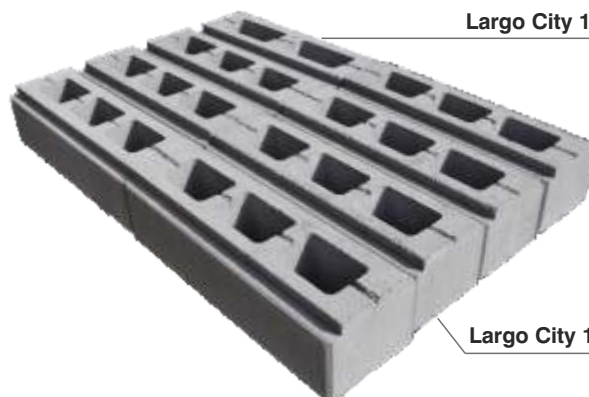

**m<sup>2</sup> / paleta:** 4,32

**ks / paleta:** 48

**spotreba ks / m<sup>2</sup>:** 11,11

**- 25 %**

~~105,60 €~~

cena za m<sup>2</sup> s DPH:

**79,20 €**

Largo City 1/2