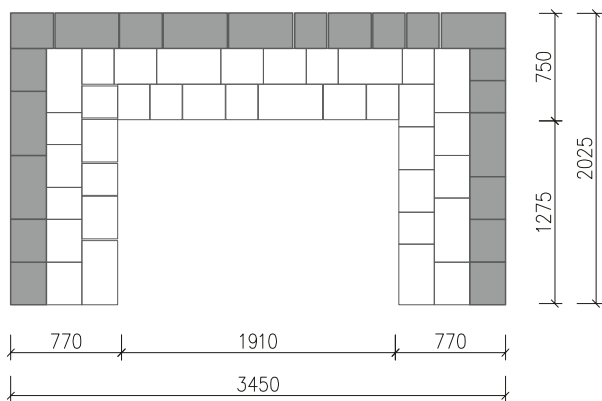

- výška sedenia vrátane opierky: **675 mm**
- výška sedacej časti: **375 mm**
- hĺbka sedacej časti: **500 mm**

SPOTREBA PRVKOV - výška 15 cm:

a (22,5 x 25 x 15 cm) = 30 ks

b (30 x 25 x 15 cm) = 72 ks

c (45 x 25 x 15 cm) = 46 ks

SPOTREBA PRVKOV - výška 7,5 cm:

d (22,5 x 25 x 7,5 cm) = 16 ks

e (30 x 25 x 7,5 cm) = 26 ks

f (45 x 25 x 7,5 cm) = 15 ks

- 25 %

~~2041,20 €~~

cena za sedenie s DPH: **1530,90 €**