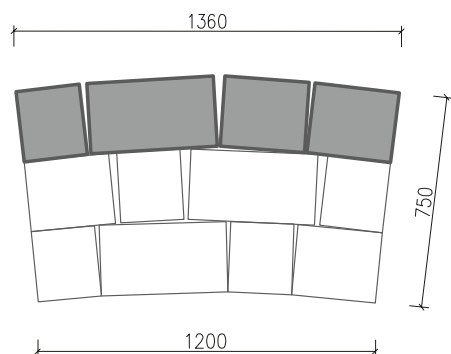

MALÉ SEDENIE ARCADIA

- výška sedenia vrátane opierky: **750 mm**
- výška sedacej časti: **375 mm**
- hĺbka sedacej časti: **500 mm**

SPOTREBA PRVKOV - výška 15 cm:

a (22,5 x 25 x 15 cm) = 13 ks

b (30 x 25 x 15 cm) = 13 ks

c (45 x 25 x 15 cm) = 10 ks

SPOTREBA PRVKOV - výška 7,5 cm:

d (22,5 x 25 x 7,5 cm) = 4 ks

e (30 x 25 x 7,5 cm) = 2 ks

f (45 x 25 x 7,5 cm) = 2 ks

- 25 %

~~425,58 €~~

cena za sedenie s DPH: **319,19 €**