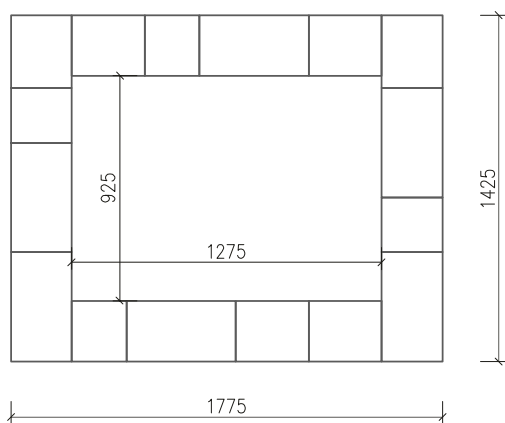

- výška záhona: 600 mm

SPOTREBA PRVKOV - výška 15 cm:

a (22,5 x 25 x 15 cm) = 14 ks

b (30 x 25 x 15 cm) = 15 ks

c (45 x 25 x 15 cm) = 19 ks

SPOTREBA PRVKOV - výška 7,5 cm:

d (22,5 x 25 x 7,5 cm) = 10 ks

e (30 x 25 x 7,5 cm) = 9 ks

f (45 x 25 x 7,5 cm) = 13 ks

- 25 %

~~780,96 €~~

cena za sedenie s DPH: **585,72 €**