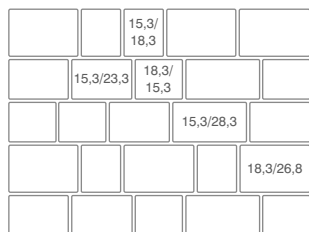

granito

latte

m<sup>2</sup> / vrstva:

0,891

m<sup>2</sup> / paleta:

7,128

## SKLADBA JEDNEJ VRSTVY

- Hrúbka dlažby **8 cm**
- KOMBIFORMA - kombinácia 5 rôznych formátov vo vrstve